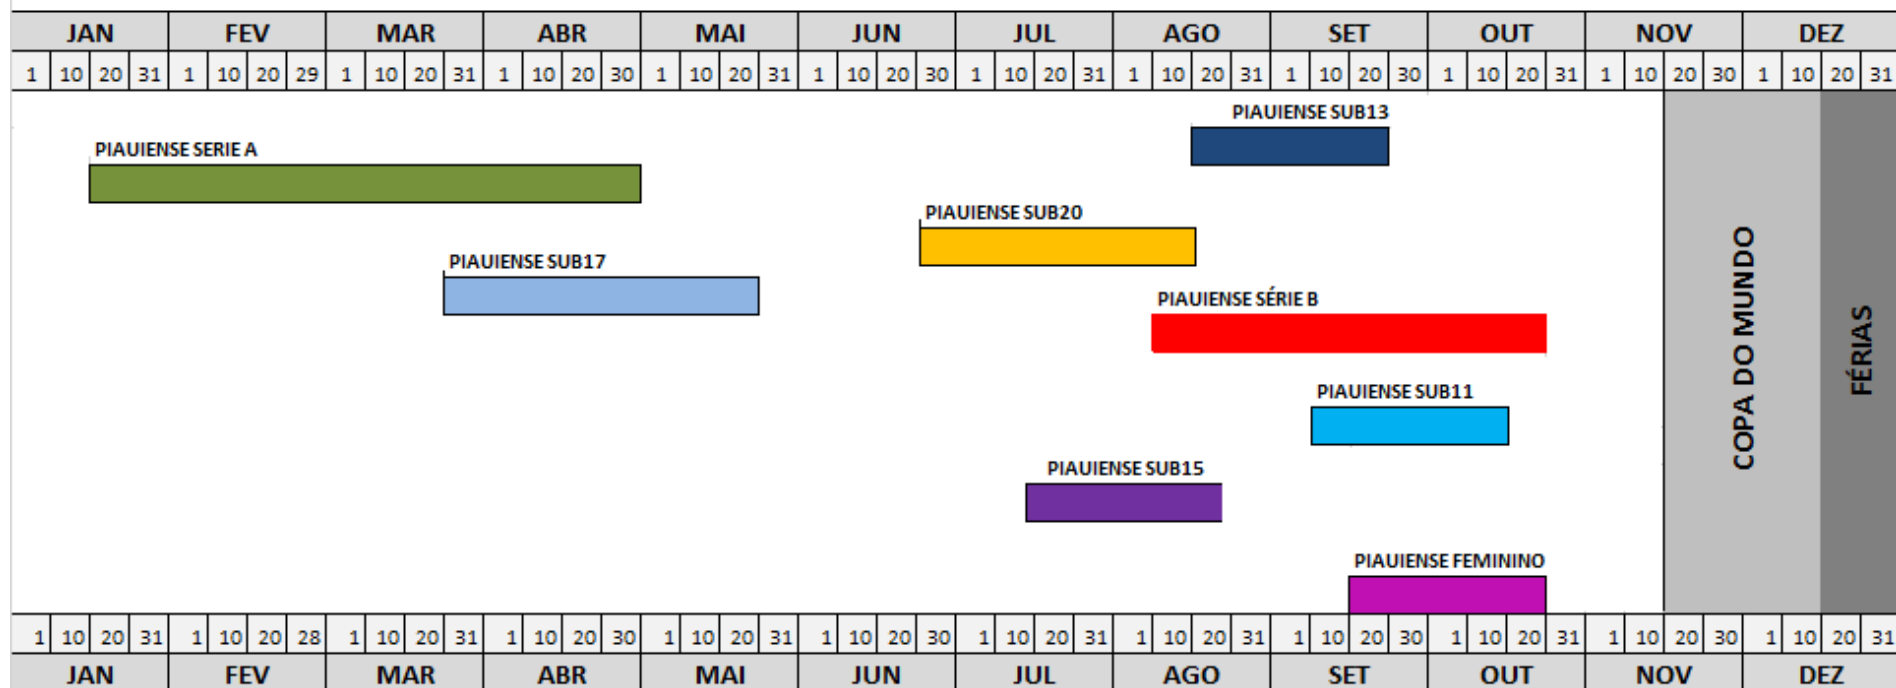

CRONOGRAMA DAS COMPETIÇÕES DA FEDERAÇÃO DE FUTEBOL DO PIAUÍ - 2022

PIAUIENSE SÉRIE A				PIAUIENSE SUB17				PIAUIENSE FEMININO				PIAUIENSE SUB11											
15/01 À 30/04				26/03 À 18/05				16/09 À 16/10				11/09 À 12/10											
P				A P				A P				C A P											
PIAUIENSE SUB20				PIAUIENSE SÉRIE B				PIAUIENSE SUB13				PIAUIENSE SUB15											
29/06 À 10/08				10/08 À 20/10				20/08 À 20/09				11/07 À 11/08											
P				P				C A P				A P											
C COVIDADO				A FILIADO AMADOR				P FILIADO PROFISSIONAL				OBSERVAÇÃO: ARBITRAL NO PRIMEIRO DIA UTIL APÓS O ENCERRAMENTO DAS INSCRIÇÕES											